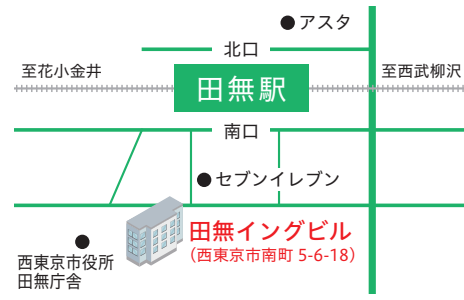

西東京市

西東京市が
あなたを
応援します!

創業スクール

THE SCHOOL OF START UP BUSINESS IN NISHITOKYO CITY

創業に必要な
知識の習得と
新たな人脈が
つくれます!!

産業競争力
強化法に基づく
特定創業支援等事業※
です!!

東京都創業助成
事業の申請書を
活用した
ビジネスプラン作成
を目指します!!

※「特定創業支援等事業」とは、経営、財務、人材育成、販路開拓の知識がすべて身につく創業事業です。
本創業スクールは、国の認定を受けた自治体である西東京市の特定創業支援等事業です。

日程

令和3年 1/16 1/30 2/6 2/20 3/6
各回土曜日 14:00~18:00 (受付 13:30~)

会場

田無分庁舎イング市民会議室
(西東京市南町5-6-18 イングビル3階)

対象

創業を目指している方、創業に興味がある方、
創業後間もない方

受講料

3,000円(全5回)※受講料の返金は致しかねます。

定員

15名(先着順)

連続
全5回

※お申込み、お問い合わせは裏面をご覧ください。

【主催】西東京市 【企画・実施】多摩信用金庫

カリキュラム

第1回

令和3年 **1/16** 土 14:00~18:00
経営について考える