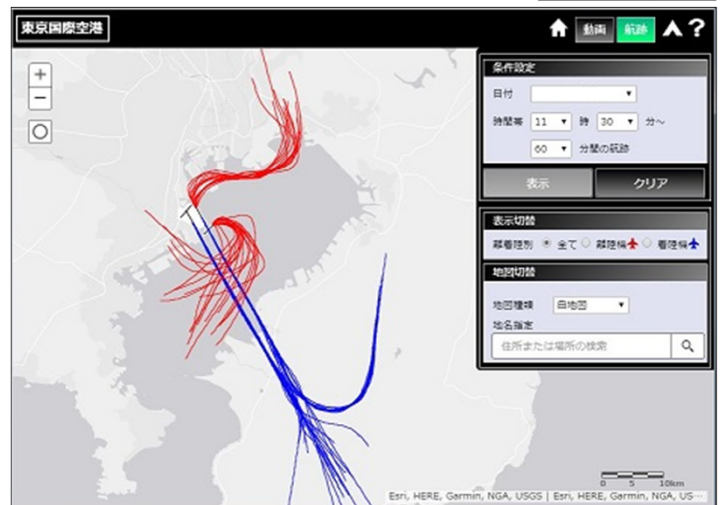

✈ メールによるお問い合わせはこちら

羽田空港のこれから <https://www.mlit.go.jp/koku/haneda/>

羽田空港飛行コースホームページ <https://www.ntrack.mlit.go.jp/>

※「羽田空港飛行コースホームページ」では運用状況もご確認いただけます。
(詳細は裏面)

羽田空港飛行コースホームページについて

羽田空港飛行コースホームページは、東京国際（羽田）空港に離着陸する航空機に関する飛行コース及び航空局が首都圏に設置している航空機騒音測定局で測定した騒音値について、アクセス日の前日から1ヶ月前までの記録をインターネット上で情報提供させていただくものです。

Copyright(C) 2005 - 2020 Ministry of Land, Infrastructure, Transport and Tourism

※画面は現在、開発中のものもあり変更となる場合があります。

①航跡動画（例）

②航跡図（例）

イメージ図

- 注1 ヘリコプターや小型機等の情報は表示されません。
 注2 下記の高度についての航跡を表示しています。
 到着機： 6,000ft以下（約1,830m）
 出発機： 10,000ft以下（約3,050m）